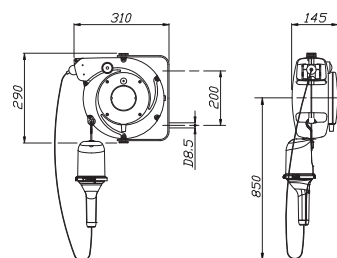

Ver pag. 17

CARACTERISTICAS DE LA LAMPARA

- Campana de plástico infrangible.
- Fijación a tornillo E27, lámpara max. 60Watt.
- Interruptor.
- Gancho giratorio.

Manufactured according to standard:
Construit selon norme:
EN 60598-1 EN 60598-2-8
EN 61242 EN 60335-1

These products comply with Directives:
Produits conformes aux Directives:
2006/95/CE 2006/42/CE 2002/95/CE

DIMENSIONS

Art.	5907/370
Description	Cable reel with lamp 370
m. coiled/m. enroulés	m 15,5 (14 + 1,5)
feeding cable/cable d'alimentation/Zuleitung	1 m
cable type	HO5 RN-F
bulb/ampoule/Birne/bombilla	NO
max Watt bulb	60W
lamp holder/douille/Anschluss/portalamparas	E27
lamp protection degree/Lampe Schutzart	IP65
reel protection degree Aufroller Schutzart	IP42
voltages input entrée Eingang/entrada	Max 250V
	60
	mm 410x305x155 Kg 4,5